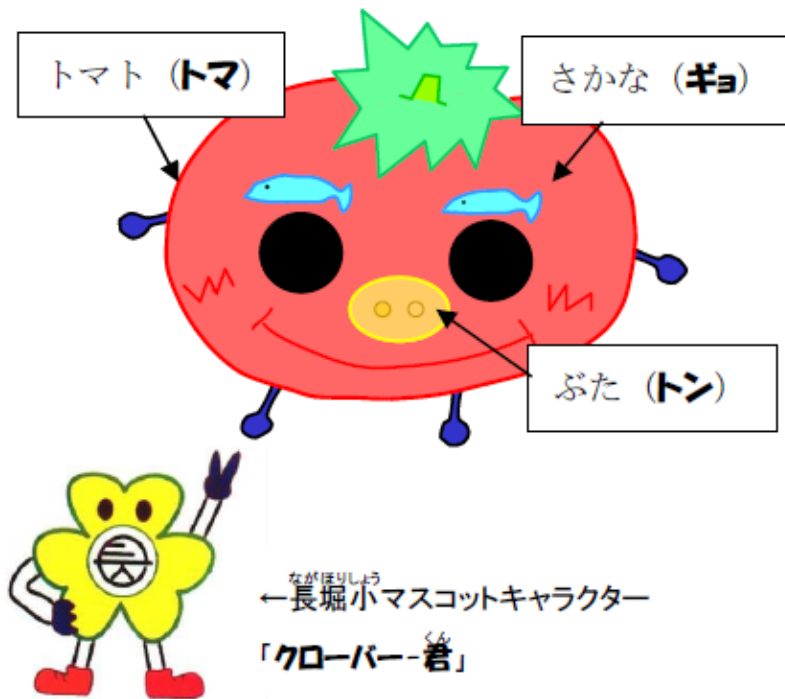

ながほりしょうがっこう 長堀小学校の給食キャラクター「トマトンギョ」

ながほりしょうがっこう
長堀小学校には、10年ほど前から児童が考えた給食のマスコットキャラクターとして「トマトンギョ」がいます。名前の由来は、トマトンギョの体はトマトや魚、豚肉など色々な食べ物からできているように、人間の体も同じように色々な食べ物を食べて栄養をとって作られていることを、みんなに伝えるためにやってきたそうです。長堀小のキャラクター「クローバー君」とも友達です。また、長堀小の児童のみなさんとも仲良くなりたいようなので、どうぞよろしくお願いします。